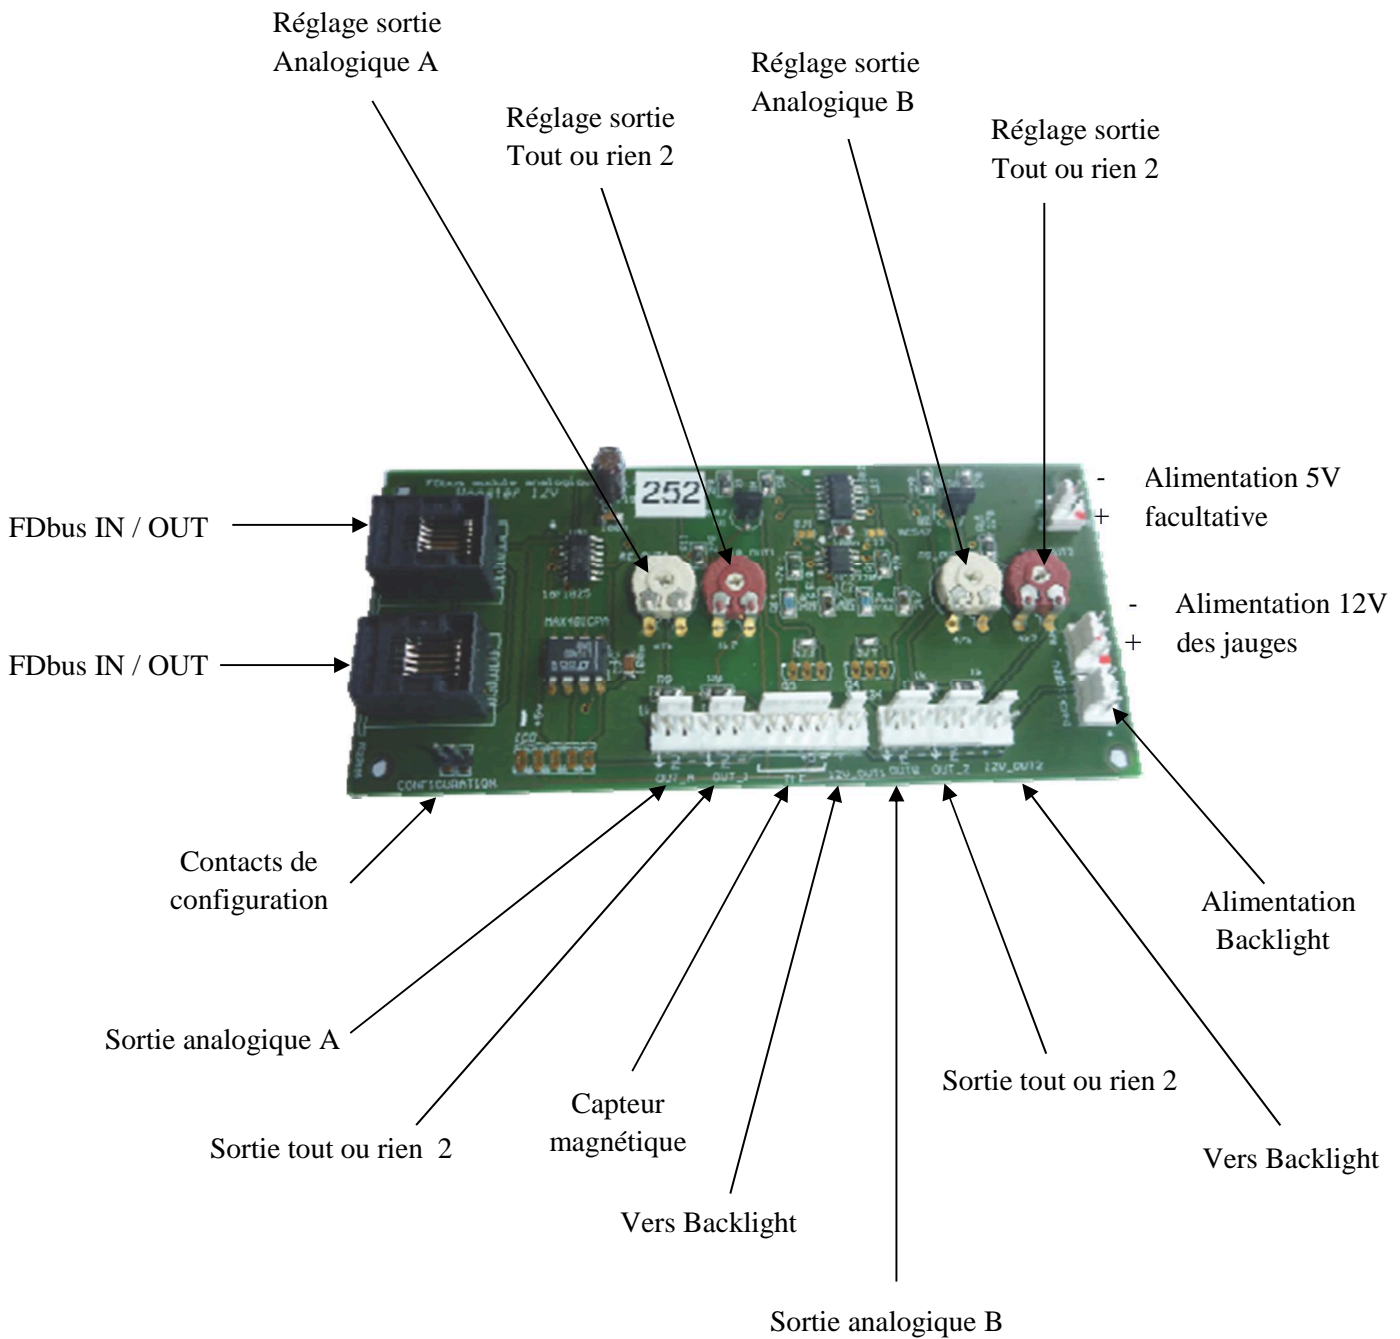

French / English

Cartes FDbus FDbus Cards

[Caractéristiques carte analogique 12V FD0022 / FD0023](#)

[12V analog card features FD0022 / FD0023](#)

Fabien Deheegher

EFDE | ROUBAIX

French version / version française

Caractéristiques carte analogique 12V FD0022 / FD0023

Fabien Deheegher

EFDE | ROUBAIX

FDbus - Module analogique 12V FD0022 / FD0023 Booster

Fabien Deheegher

12V analog card features FD0022 / FD0023

FDbus - 12V analog module FD0022 / FD0023 Booster