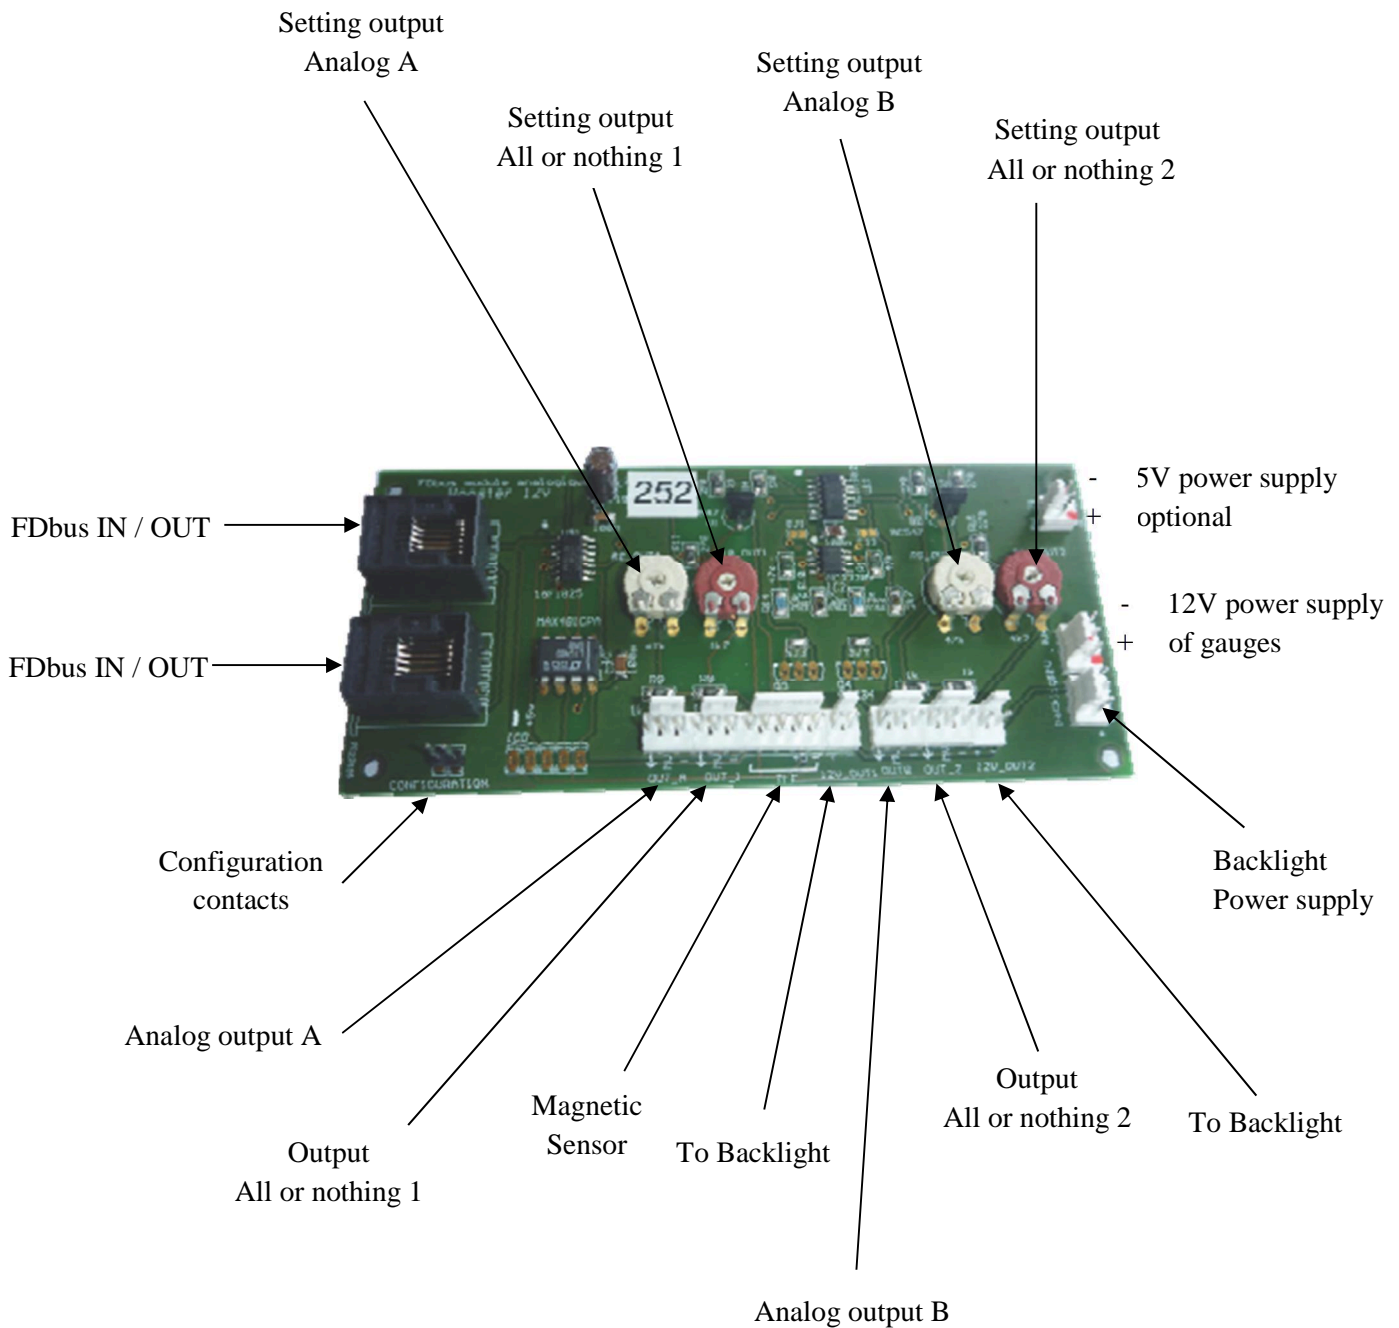

French / English

Cartes FDbus FDbus Cards

[Caractéristiques carte analogique 12V FD0022 / FD0023](#)

[12V analog card features FD0022 / FD0023](#)

Fabien Deheegher

EFDE | ROUBAIX

French version / version française

Caractéristiques carte analogique 12V FD0022 / FD0023

Fabien Deheegher

EFDE | ROUBAIX

FDbus - Module analogique 12V FD0022 / FD0023 Booster

Fabien Deheegher

12V analog card features FD0022 / FD0023

FDbus - 12V analog module FD0022 / FD0023 Booster